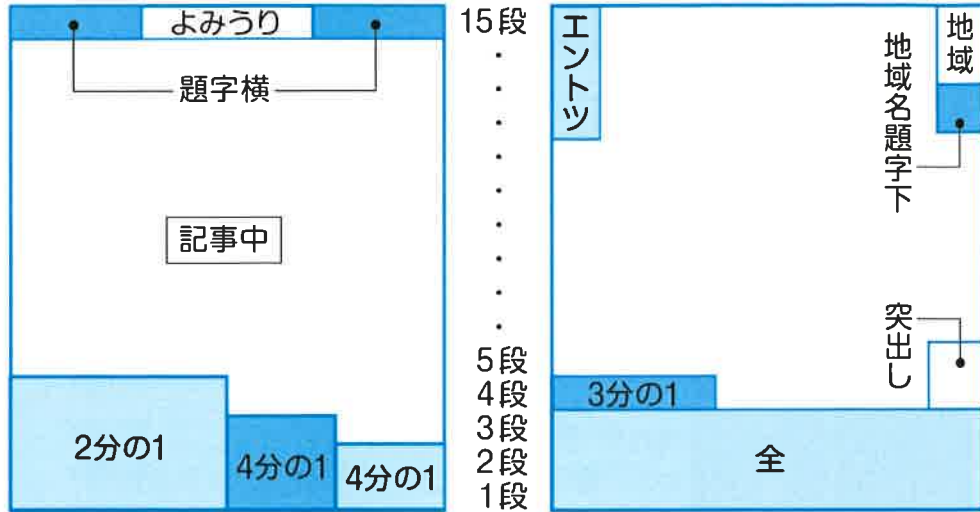

□ 広告掲載範囲

□ 広告制作スケジュール

※発行日の変則となる月や祝祭日等の関係により広告制作スケジュールの曜日が上記と異なる場合がございます。

埼玉よみうり 埼玉東よみうり

(株)よみうり地域サービスセンター

〒330-0801 埼玉県さいたま市大宮区土手町3-243-2 岡ビル3階

TEL.048(640)3611 FAX.048(646)0303

MAIL info@saitama-yomiuri.co.jp

HP www.saitama-yomiuri.co.jp