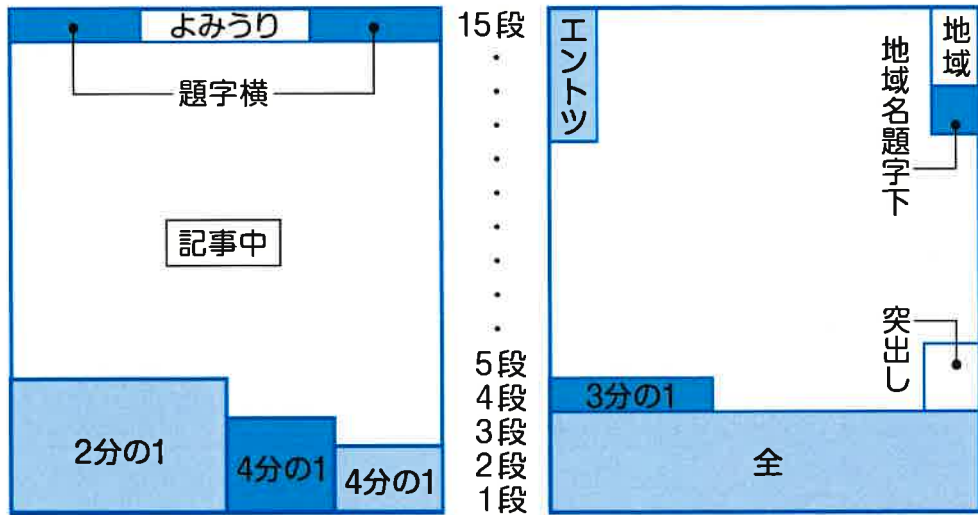

□ 広告掲載範囲

□ 広告制作スケジュール

※発行日が変則となる月や祝祭日等の関係により広告制作スケジュールの曜日が上記と異なる場合がございます。

埼玉よみうり 埼玉英よみうり

(株)よみうり地域サービスセンター

〒330-0801 埼玉県さいたま市大宮区土手町3-243-2 岡ビル3階

TEL.048(640)3611 FAX.048(646)0303

MAIL info@saitama-yomiuri.co.jp

HP www.saitama-yomiuri.co.jp