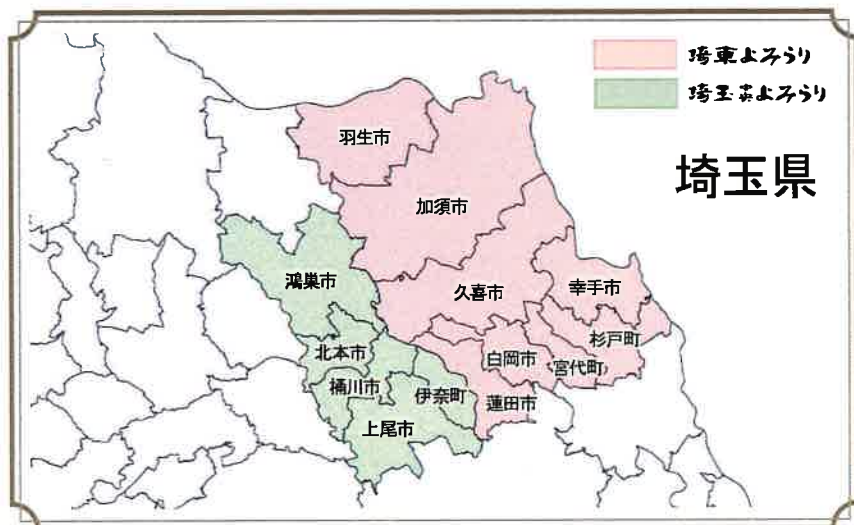

心温まる身近な話題と暮らしに役立つ情報をお届けする読売新聞の姉妹紙

埼玉よみうり

The Saito Yomiuri

埼玉中央よみうり

The Saitama Chuo Yomiuri

媒体資料

(株)よみうり地域サービスセンター

メディアデータ

埼玉よみうり

- ※ 創刊 1980年5月
- ※ 規格 ブランケット判6～8ページ
1面・最終面カラー刷り、中面モノクロ刷り
- ※ 部数 75,000部
- ※ 発行日 毎月第3金曜日（ただし、変則月あり）
- ※ 配布地域 久喜市（旧菖蒲町・鷲宮町・栗橋町を含む）
蓮田市、加須市（旧騎西町・大利根町・北川辺町を含む）
羽生市、幸手市、白岡市、宮代町、杉戸町、茨城県五霞町
- ※ 配布形式 読売新聞販売店の取扱い紙への折り込み

埼玉英よみうり

- ※ 創刊 1980年8月
- ※ 規格 ブランケット判4～6ページ
1面・最終面カラー刷り、中面モノクロ刷り
- ※ 部数 65,000部
- ※ 発行日 毎月第2・第4金曜日（ただし、変則月あり）
- ※ 配布地域 上尾市、桶川市、北本市の一部
鴻巣市、伊奈町、さいたま市の一部
- ※ 配布形式 読売新聞販売店の取扱い紙への折り込み

※販売店によっては配布されていない地域も一部ございます

□ 地図

埼玉中央よみうり・埼玉中央よみうりの特徴

地域のニュースが満載の誌面

各地区の担当記者が取材した読売新聞の地域紙ならではの**心温まる地元の明るいニュースが満載!**なかなか一般紙がフォローしにくい、**地元ならではの話題**が豊富で、読者から高い注目を浴びています!

充実のコーナー

- **健康情報**…現役ドクターが最新の健康・医療情報をわかりやすく解説!
- **園芸だより**…園芸のプロが家庭園芸のアドバイスや季節の花の情報を提供!
- **私のガーデニング**…本格的に園芸を楽しむ人から軒先の限られたスペースで園芸を楽しむ人まで素敵なお庭を紹介!
- **私の味自慢**～おすすめレシピ～…料理好きな主婦から料理研究家まで、様々な人たちが家庭の味や健康レシピを公開!
- **どうぞよろしく仲間です**…各地で活動しているクラブやサークルなどを紹介!
- **プレゼント情報**…DVDやCDから招待券まで様々なプレゼント情報が満載!