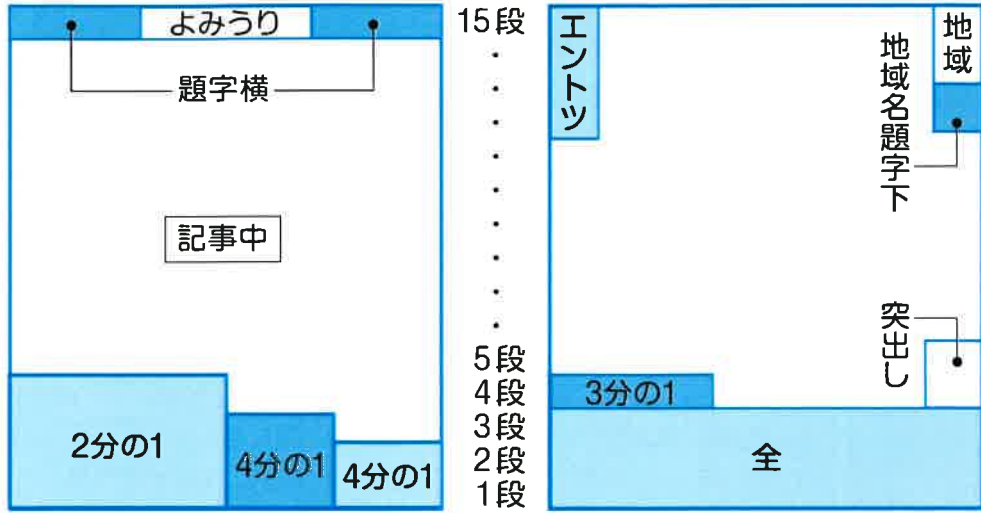

□ 広告掲載範囲

□ 広告制作スケジュール

※発行日が変則となる月や祝祭日等の関係により広告制作スケジュールの曜日が上記と異なる場合がございます。

埼玉よみうり 埼玉東よみうり

(株)よみうり地域サービスセンター

〒330-0801 埼玉県さいたま市大宮区土手町3-243-2 岡ビル3階

TEL.048(640)3611 FAX.048(646)0303

MAIL info@saitama-yomiuri.co.jp

HP www.saitama-yomiuri.co.jp