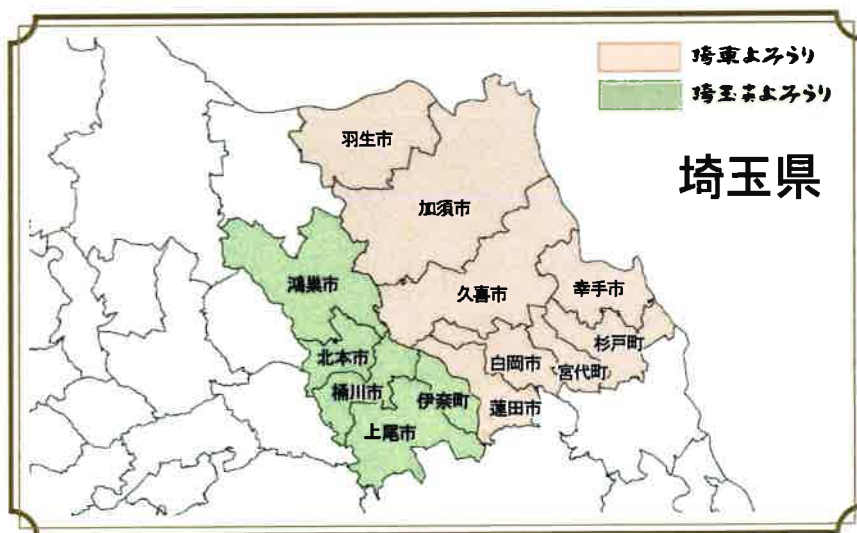

心温まる身近な話題と暮らしに役立つ情報をお届けする読売新聞の姉妹紙

埼玉よみうり

The Saito Yomiuri

埼玉中央よみうり

The Saitama Chuo Yomiuri

媒体資料

(株)よみうり地域サービスセンター

メディアデータ

埼玉よみうり

- ❁ 創刊 1980年5月
- ❁ 規格 ブランケット判6～8ページ
1面・最終面カラー刷り、中面モノクロ刷り
- ❁ 部数 75,000部
- ❁ 発行日 毎月第3金曜日（ただし、変則月あり）
- ❁ 配布地域 久喜市（旧菖蒲町・鷲宮町・栗橋町を含む）
蓮田市、加須市（旧騎西町・大利根町・北川辺町を含む）
羽生市、幸手市、白岡市、宮代町、杉戸町、茨城県五霞町
- ❁ 配布形式 読売新聞販売店の取扱い紙への折り込み

埼玉まよみうり

- ❁ 創刊 1980年8月
- ❁ 規格 ブランケット判4～6ページ
1面・最終面カラー刷り、中面モノクロ刷り
- ❁ 部数 65,000部
- ❁ 発行日 毎月第2・第4金曜日（ただし、変則月あり）
- ❁ 配布地域 上尾市、桶川市、北本市の一部
鴻巣市、伊奈町、さいたま市の一部
- ❁ 配布形式 読売新聞販売店の取扱い紙への折り込み

※販売店によっては配布されていない地域も一部ございます

□地区

埼東よみうり・埼玉中央よみうりの特徴

地域のニュースが満載の誌面

各地区の担当記者が取材した読売新聞の地域紙ならではの**心温まる地元の明るいニュース**が満載! なかなか一般紙がフォローしにくい、**地元ならではの話題**が豊富で、読者から高い注目を浴びています!

充実のコーナー

- 健康情報**…現役ドクターが最新の健康・医療情報をわかりやすく解説!
- 園芸だより**…園芸のプロが家庭園芸のアドバイスや季節の花の情報を提供!
- 私のガーデニング**…本格的に園芸を楽しむ人から軒先の限られたスペースで園芸を楽しむ人まで素敵なお庭を紹介!
- 私の味自慢**〜おすすめレシピ〜…料理好きな主婦から料理研究家まで、様々な人たちが家庭の味や健康レシピを公開!
- どうぞよろしく仲間です**…各地で活動しているクラブやサークルなどを紹介!
- プレゼント情報**…DVDやCDから招待券まで様々なプレゼント情報が満載!